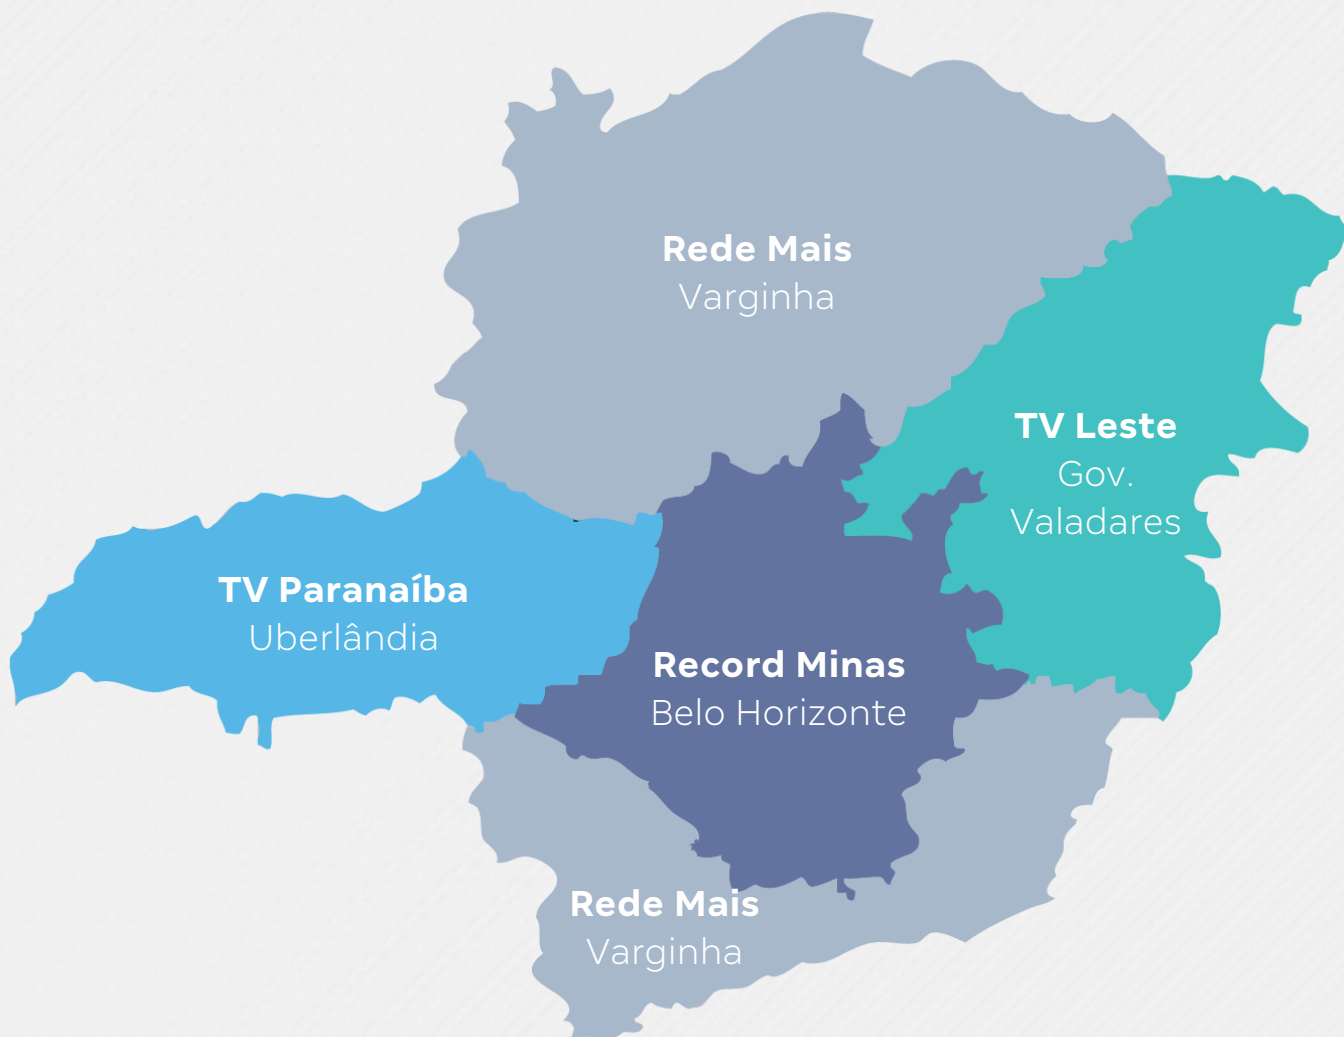

RECORD

MINAS

**ATLAS DE
COBERTURA**
2024

ATLAS DE COBERTURA

2024

Mais de **18,4 milhões** de mineiros
em **560** municípios.

ATLAS DE COBERTURA

2024

Informações

O atlas de cobertura da Record traz todos os municípios cobertos pela emissora no estado de Minas Gerais, com as informações de população, domicílios com TV (DTV) e telespectadores potenciais (TP).

TV
PARANAÍBA

The background is a solid dark blue. In the lower right quadrant, there are several overlapping, wavy, organic shapes in a lighter shade of blue. One of these shapes contains a pattern of thin, parallel, light blue lines that create a grid-like or woven texture. A thin, light blue curved line also sweeps across the bottom of the page.