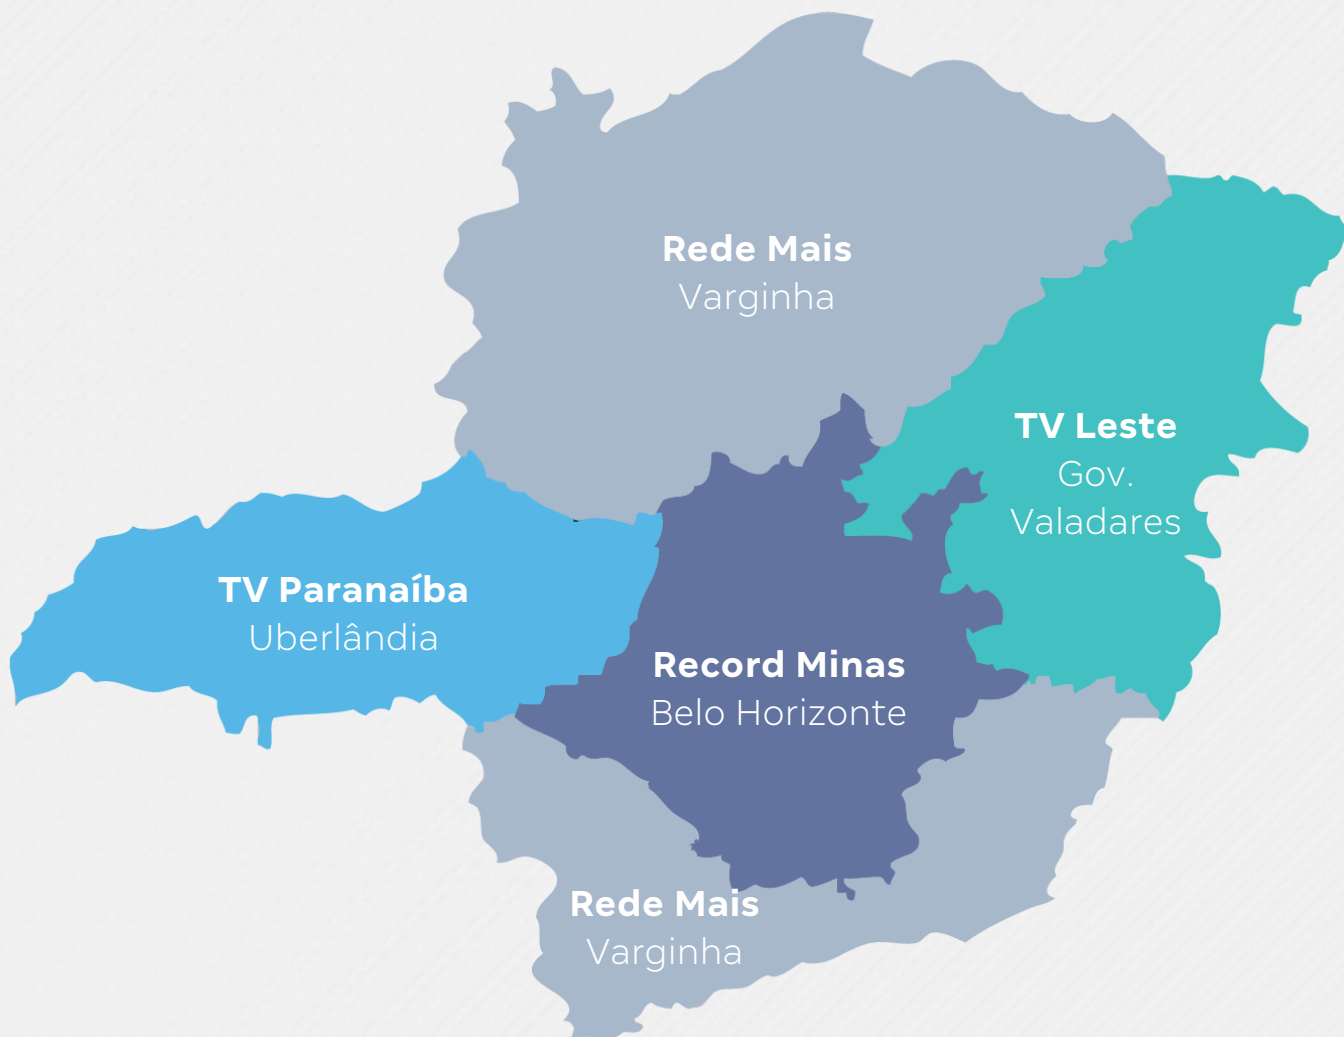

RECORD

MINAS

**ATLAS DE
COBERTURA**
2024

ATLAS DE COBERTURA

2024

Mais de **18,4 milhões** de mineiros
em **560** municípios.

ATLAS DE COBERTURA

2024

Informações

O atlas de cobertura da Record traz todos os municípios cobertos pela emissora no estado de Minas Gerais, com as informações de população, domicílios com TV (DTV) e telespectadores potenciais (TP).

TV
LESTE

ATLAS DE COBERTURA

2024

TV LESTE

TV Leste - Governador Valadares

Municípios	População	Domicílios com TV	Telespectadores Potenciais
Açucena	8.807	2.834	7.909
Água Boa	12.620	3.649	10.464
Águas Formosas	18.483	5.790	16.450
Aimorés	25.169	9.201	24.584
Almenara	40.255	13.227	37.311
Alpercata	6.878	2.661	6.659
Alvarenga	3.979	1.401	3.664
Alvorada de Minas	4.178	1.034	3.357
Angelândia	7.754	2.080	6.391
Araçuaí	34.271	11.341	32.191
Aricanduva	4.728	1.426	4.118
Ataléia	13.777	4.463	12.755
Belo Oriente	24.026	7.251	21.744
Bom Jesus do Galho	14.563	5.058	13.636
Braúnas	4.459	1.481	4.150
Bugre	4.060	1.348	3.901
Campanário	2.937	1.010	2.785
Cantagalo	3.994	1.294	3.770
Capelinha	39.656	12.714	35.954
Capitão Andrade	4.593	1.654	4.288
Caraí	19.612	5.804	17.315
Caratinga	86.991	30.870	83.179
Carbonita	8.538	3.095	7.932
Carlos Chagas	18.595	6.754	17.958
Carmésia	2.618	835	2.426
Catuji	7.062	2.206	6.363
Central de Minas	6.190	2.310	5.804
Chalé	6.026	2.115	5.814

ATLAS DE COBERTURA

2024

TV LESTE

TV Leste - Governador Valadares

Municípios	População	Domicílios com TV	Telespectadores Potenciais
Timóteo	81.815	29.289	79.844
Tumiritinga	5.914	1.970	5.324
Ubaporanga	13.064	4.469	12.674
Vargem Alegre	5.806	1.915	5.140
Veredinha	5.205	1.697	4.612
Virginópolis	10.343	3.606	10.071
Virgolândia	4.555	1.635	4.193
147	2.464.756	841.839	2.320.216