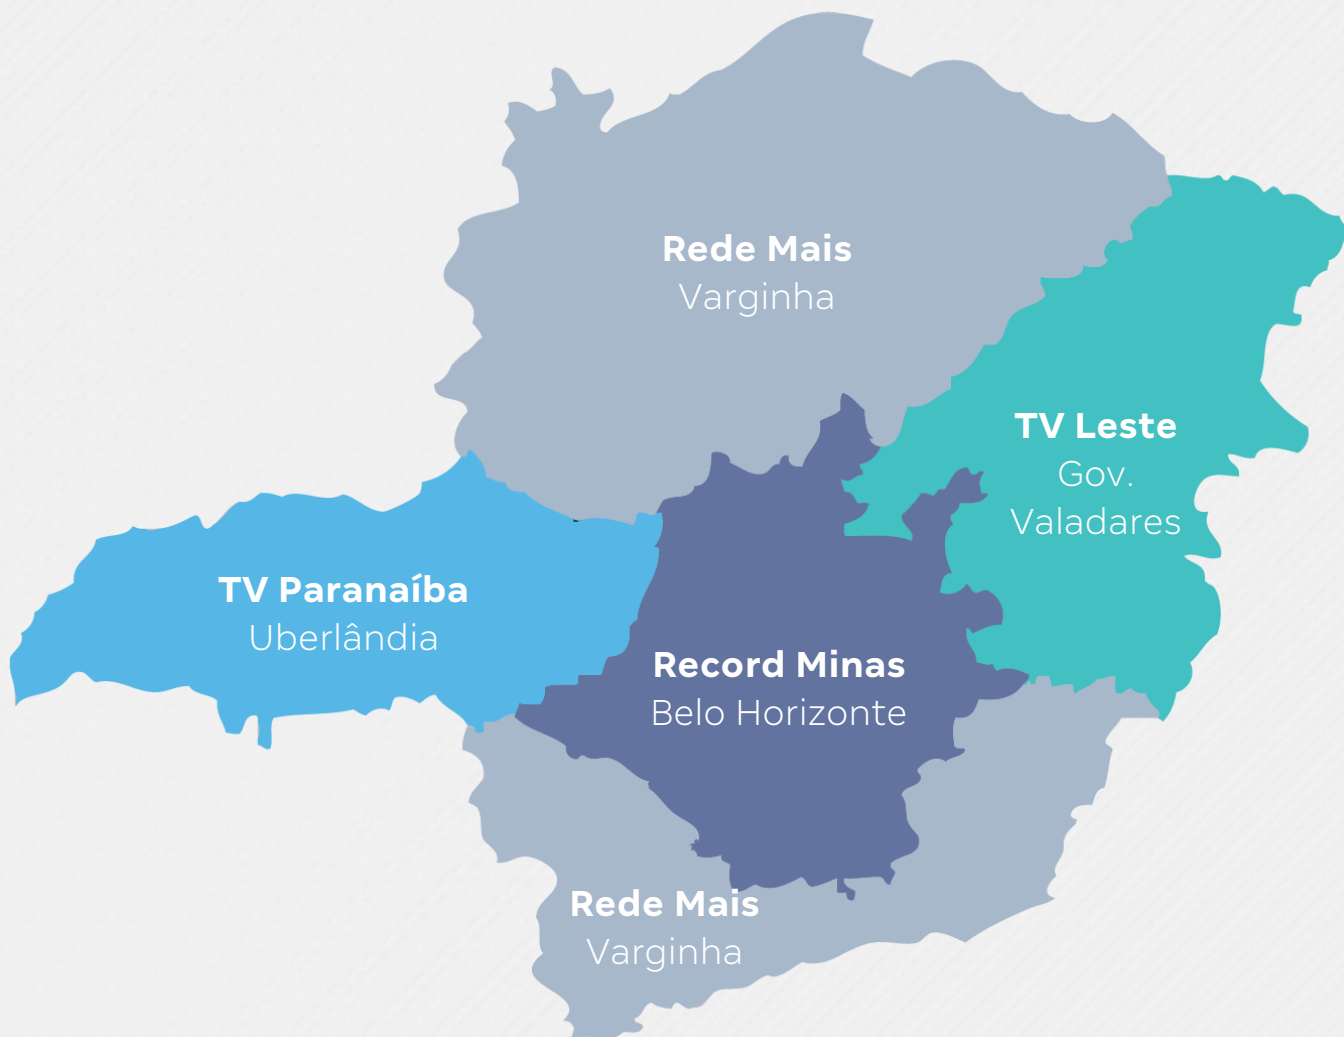

**RECORD**

---

MINAS

**ATLAS DE  
COBERTURA**  
2024

# ATLAS DE COBERTURA

2024

Mais de **18,4 milhões** de mineiros  
em **560** municípios.

## Informações

O atlas de cobertura da Record traz todos os municípios cobertos pela emissora no estado de Minas Gerais, com as informações de população, domicílios com TV (DTV) e telespectadores potenciais (TP).